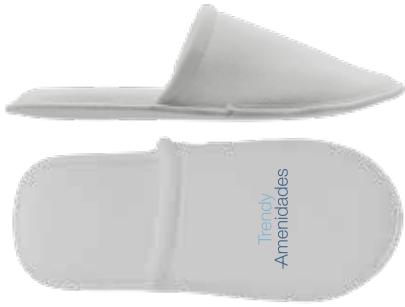

Pantufilas SOFT

- Suela de 3 mm de grosor con piso grabado

- Esponja de 14 mm de grosor
- Tela de toalla blanca

Personalizado *

Sin Personalizar

Tallas
Ch, M y G $36.50

Tallas
Ch, M y G $34.50

Pantufilas SOFT de manta

- Suela de 3 mm de grosor con piso grabado

- Esponja de 14 mm de grosor
- Tela de manta y piso de yute